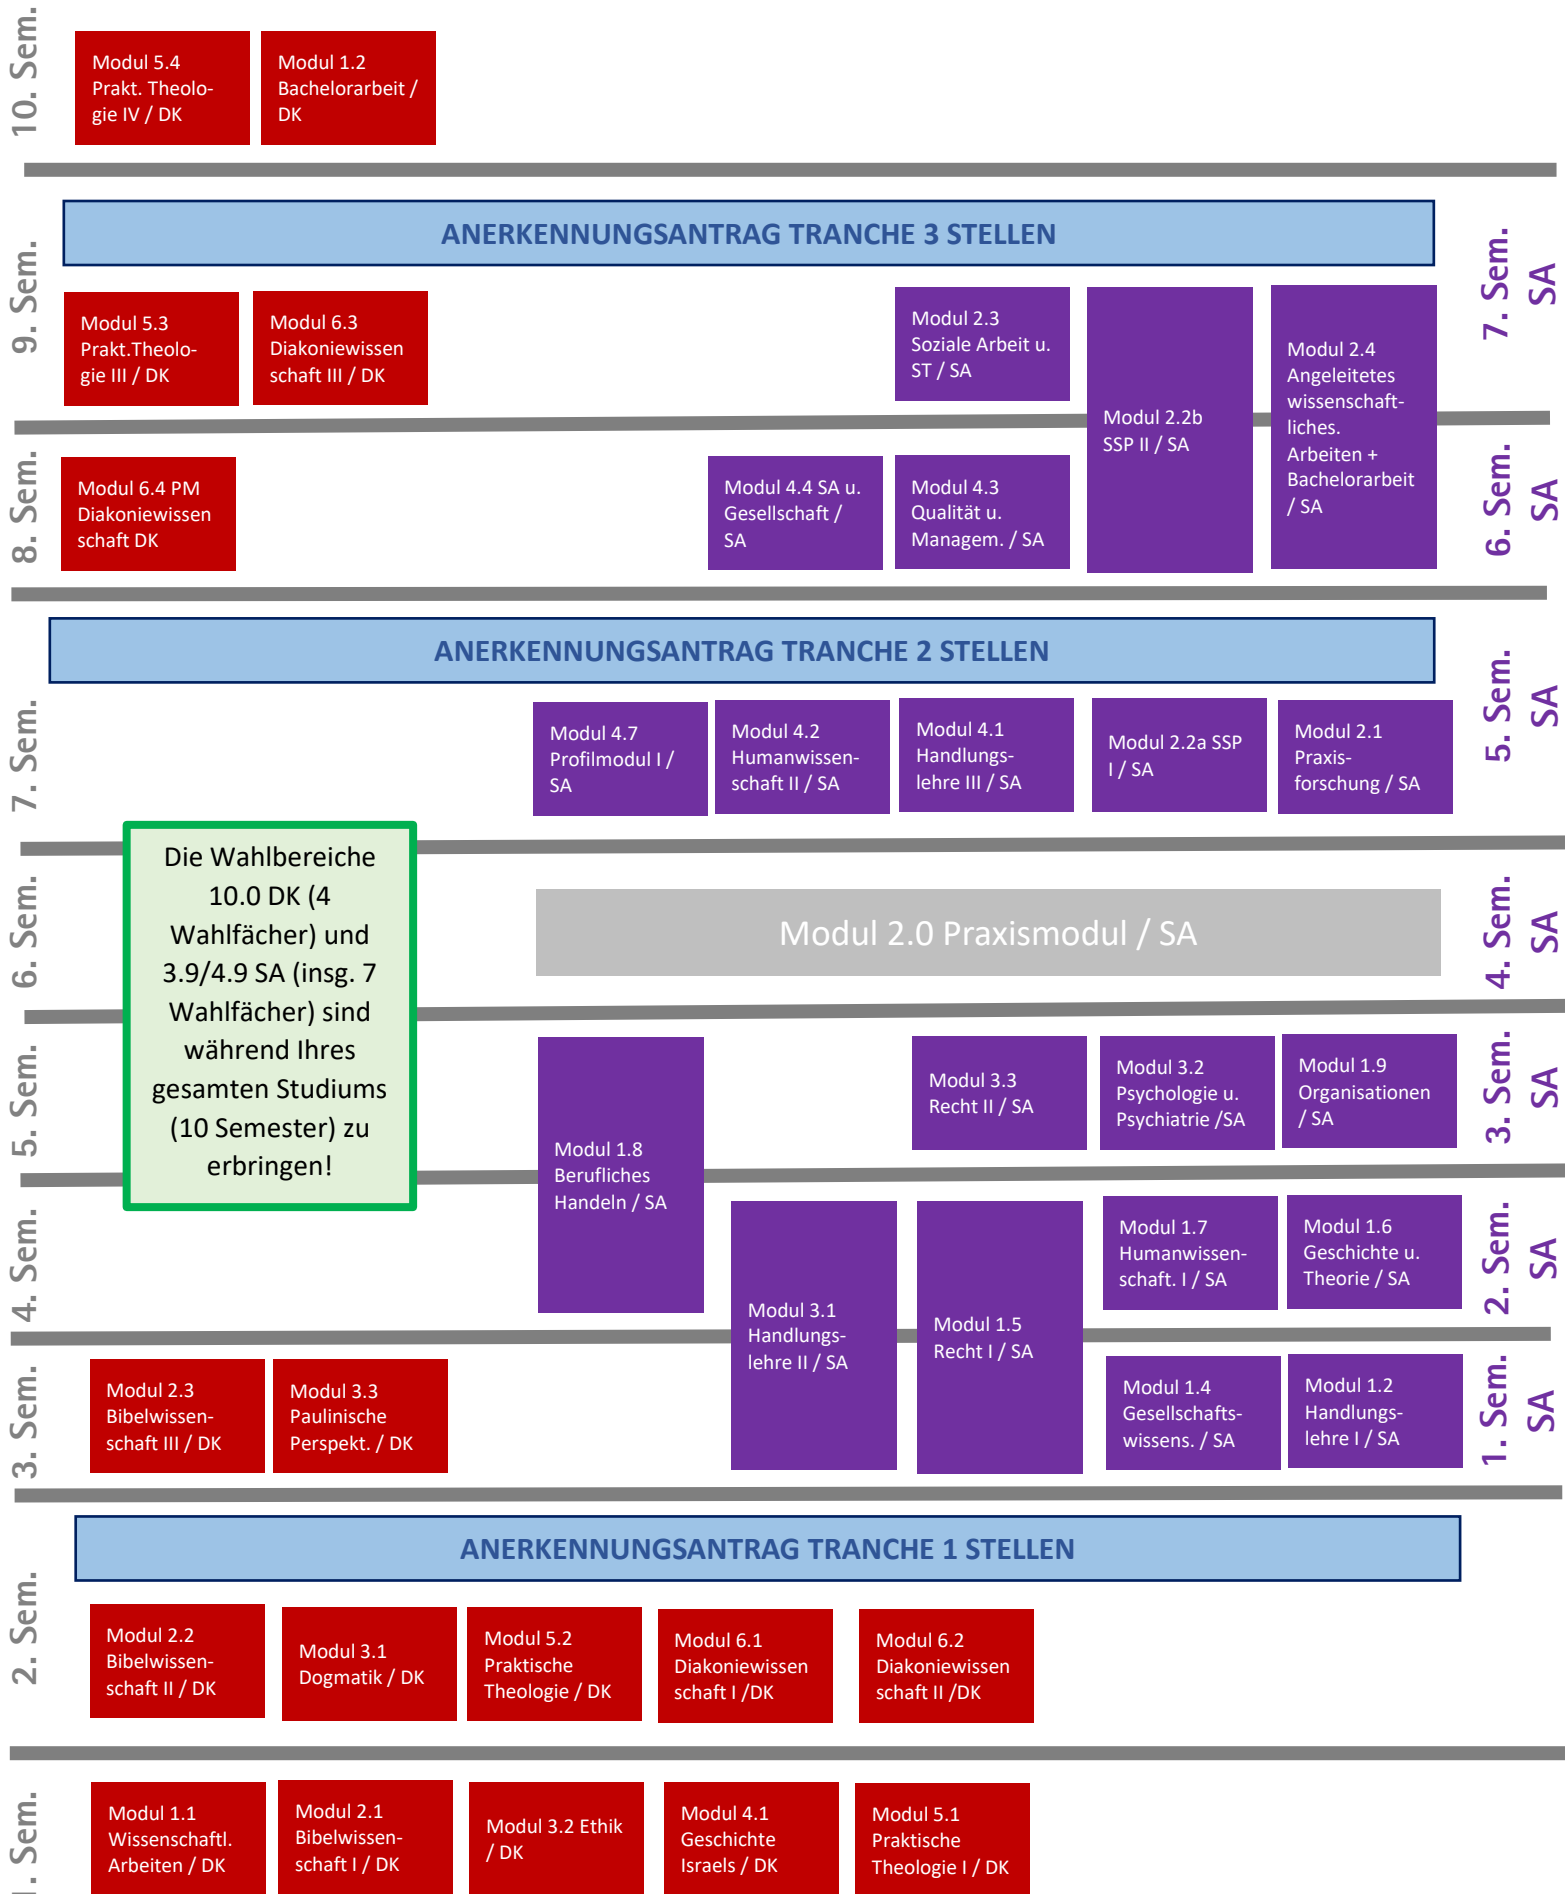

# Empfehlung zum Studienverlauf im Doppelmodell Diakonik / Soziale Arbeit

(Alte SPO Soziale Arbeit, Studienbeginn Diakonik bis WiSe 2020/21)

7. Sem. SA  
6. Sem. SA  
5. Sem. SA  
4. Sem. SA  
3. Sem. SA  
2. Sem. SA  
1. Sem. SA